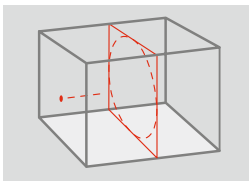

## SAMONIVELAČNÝ ROTAČNÝ LASER PRE HORIZONTÁLNE A VERTIKÁLNE POUŽITIE

EVO 360 je precízny a užívateľský praktický rotačný laser pre presnú horizontálnu a vertikálnu niveláciu a na veľké vzdialenosti. Možností pre použitie je veľa, ovládanie len jedným tlačidlom je veľmi jednoduché. Samotná nivelácia sa spustí automaticky pri uvedení prístroja do prevádzky. Polohy so sklonom až 5° rotačný laser bez problémov vyrovná. Vďaka krytiu IP66 možno laser EVO 360 a ručný prijímač REC RRD1 používať v interiéri aj exteriéri.

## POUŽITIE

Rotačný laser EVO 360 je určený na meranie výšok a poskytuje užívateľom presnú referenčnú rovinu. Jeho možnosti použitia sú mnohostranné. Laser je vhodný na vymeriavanie stien, vyrovnávanie debnení a konštrukcií, zavesovanie stropov alebo lícovanie. Vďaka jeho vysokej presnosti na dlhé vzdialenosti je laser navyše predurčený na vymeriavanie v krajine a stavbu fasád a ciest. Vďaka kolmému bodu je možné pri horizontálnom alebo vertikálnom použití vyznačiť na strope alebo stene bod v pravom uhle.