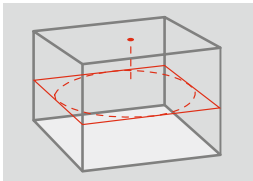

## SAMONIVELAČNÝ ROTAČNÝ LASER PRE HORIZONTÁLNE A VERTIKÁLNE POUŽITIE

EVO 360 je precízny a užívateľský praktický rotačný laser pre presnú horizontálnu a vertikálnu niveláciu a na veľké vzdialenosti. Možností pre použitie je veľa, ovládanie len jedným tlačidlom je veľmi jednoduché. Samotná nivelácia sa spustí automaticky pri uvedení prístroja do prevádzky. Polohy so sklonom až 5° rotačný laser bez problémov vyrovná. Vďaka krytiu IP66 možno laser EVO 360 a ručný prijímač REC RRD1 používať v interiéri aj exteriéri.

## POUŽITIE

Rotačný laser EVO 360 je určený na meranie výšok a poskytuje užívateľom presnú referenčnú rovinu. Jeho možnosti použitia sú mnohostranné. Laser je vhodný na vymeriavanie stien, vyrovnávanie debnení a konštrukcií, zavesovanie stropov alebo lícovanie. Vďaka jeho vysokej presnosti na dlhé vzdialenosti je laser navyše predurčený na vymeriavanie v krajine a stavbu fasád a ciest. Vďaka kolmému bodu je možné pri horizontálnom alebo vertikálnom použití vyznačiť na strope alebo stene bod v pravom uhle.

#### Ručný prijímač REC RRD1 pre veľký pracovný dosah

Pomocou ručného prijímača REC RRD1 je možné presne stanoviť exaktnú polohu laserovej čiary aj na veľké vzdialenosti. Vďaka stupňu krytia IP66 je možné laser a ručný prijímač REC RRD1 používať bez obáv v interiéri aj exteriéri. Nečistoty, prach a vlhké poveternostné podmienky nemôžu obom prístrojom nijako uškodiť. Ručný prijímač REC RRD1 disponuje na oboch stranách displejom, akustickým navádzaním a možno ho vďaka klipu RRD1 rýchlo a ľahko upevniť na meračskú latu.